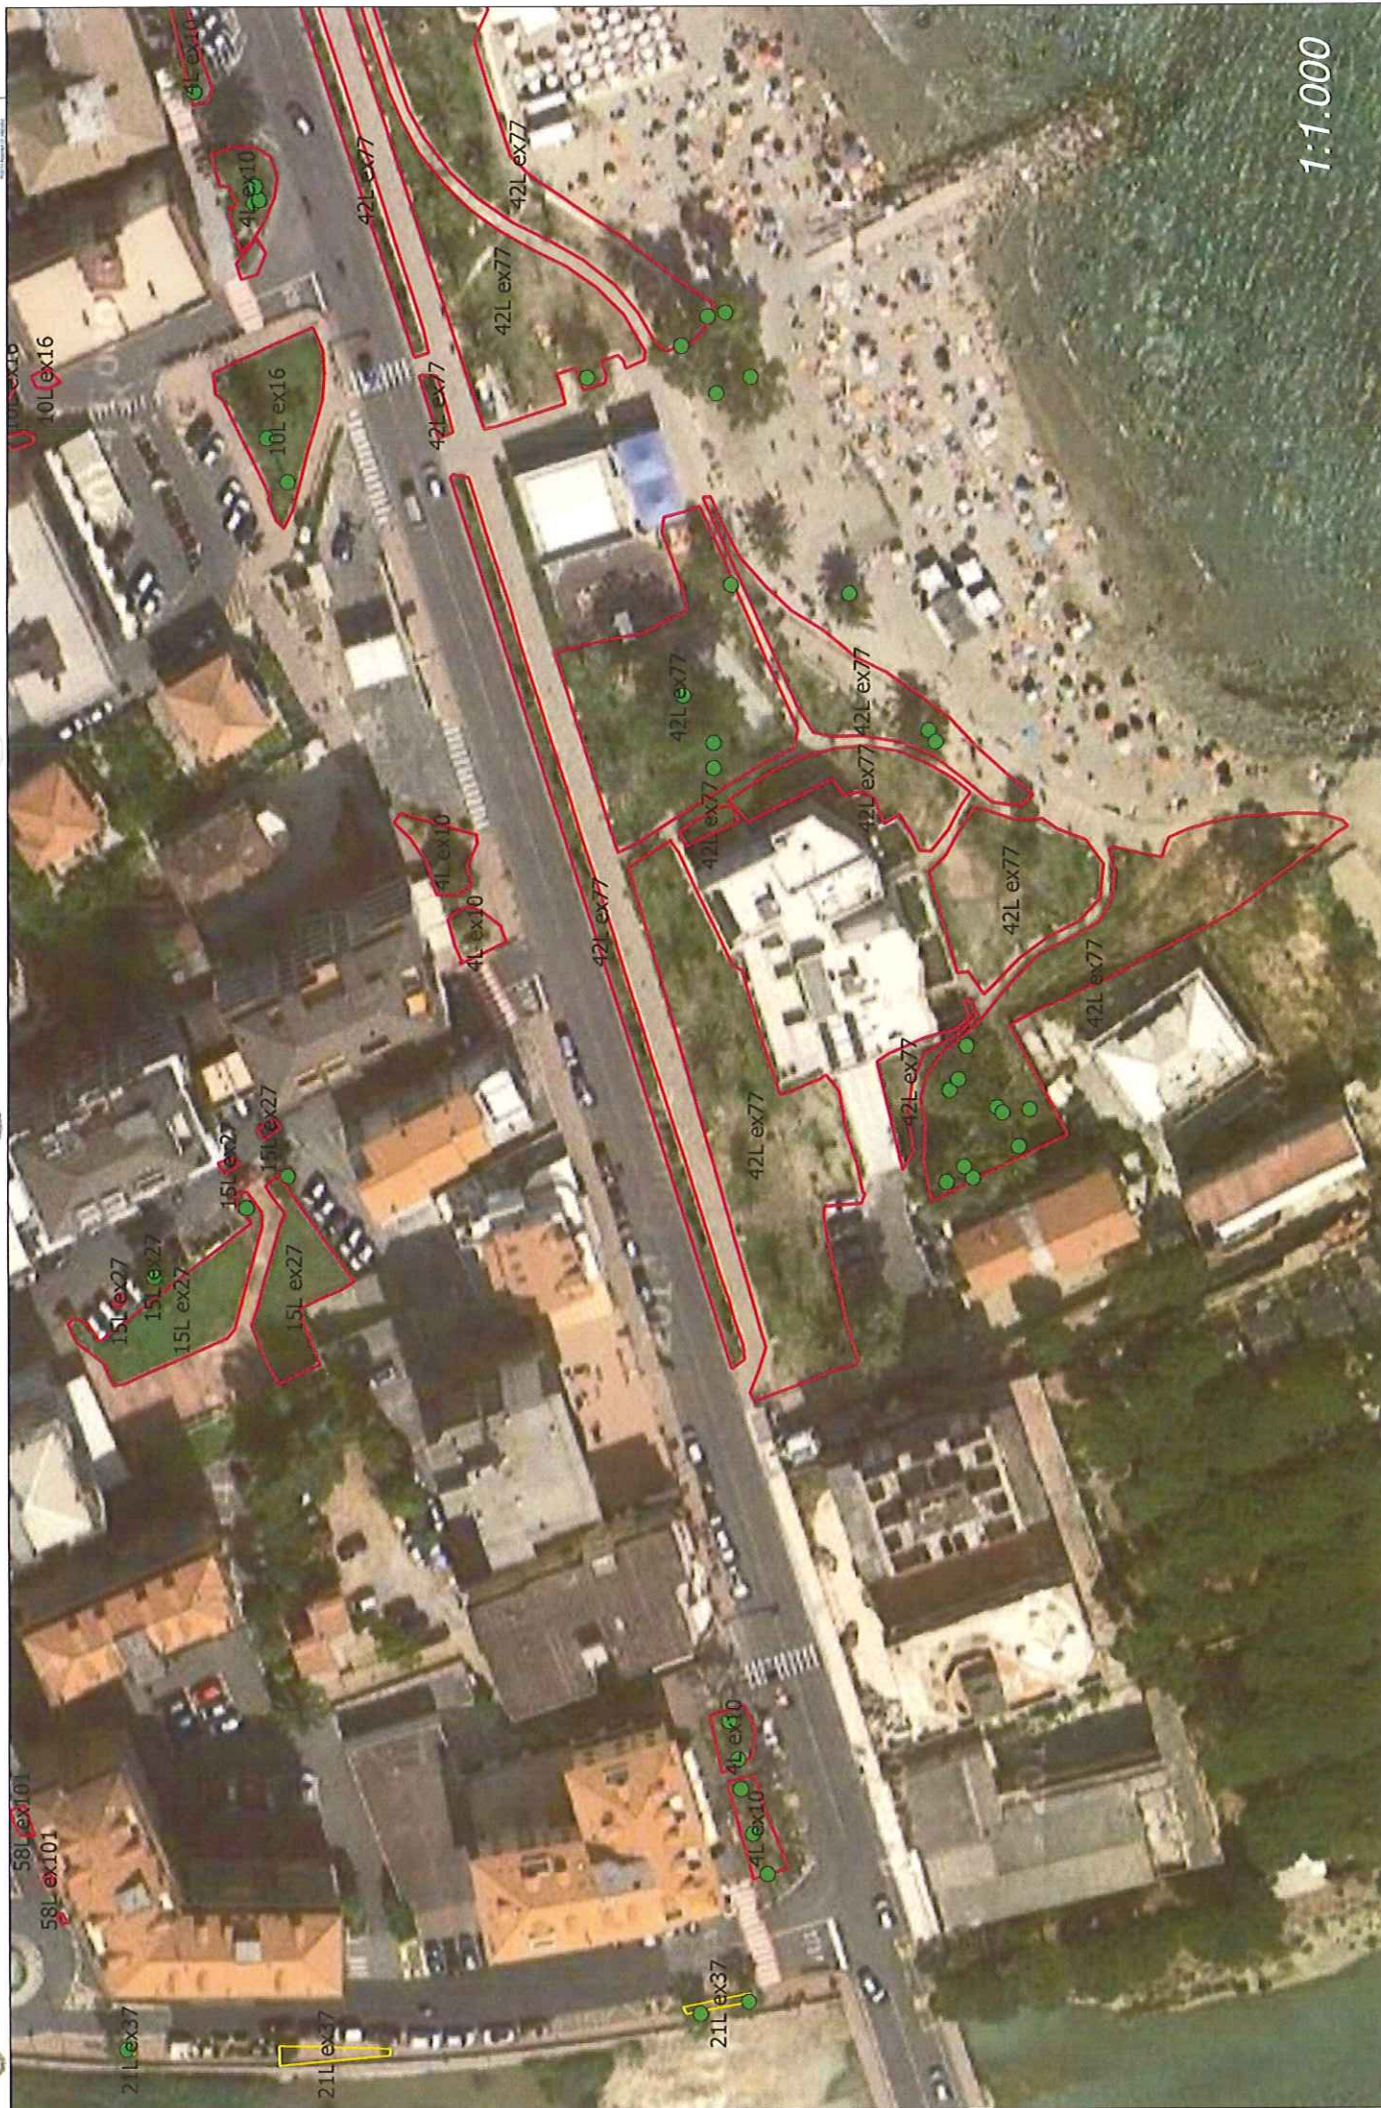

1:1.000

area gerbida
 area verde
 camminamento
 cunetta

1:1.000

Provincia di Savona

Città di Andora

- area verde
- camminamento
- area gerbida
- cunetta

1:1.000

area gerbida area verde camminamento cunetta

1:1.000

- area gerbida
- area verde
- camminamento
- cunetta

1:1.000

- area gerbida
- area verde
- camminamento
- cunetta

1:1000

Provincia di Savona

Comune di Andora

71L ex 6c

64L ex115

- area gerbida
- area verde
- camminamento
- cunetta

Provincia di Savona

Comune di Andora

1:1.000

area verde
 camminamento
 cunetta

Provincia di Savona

Comune di Andora