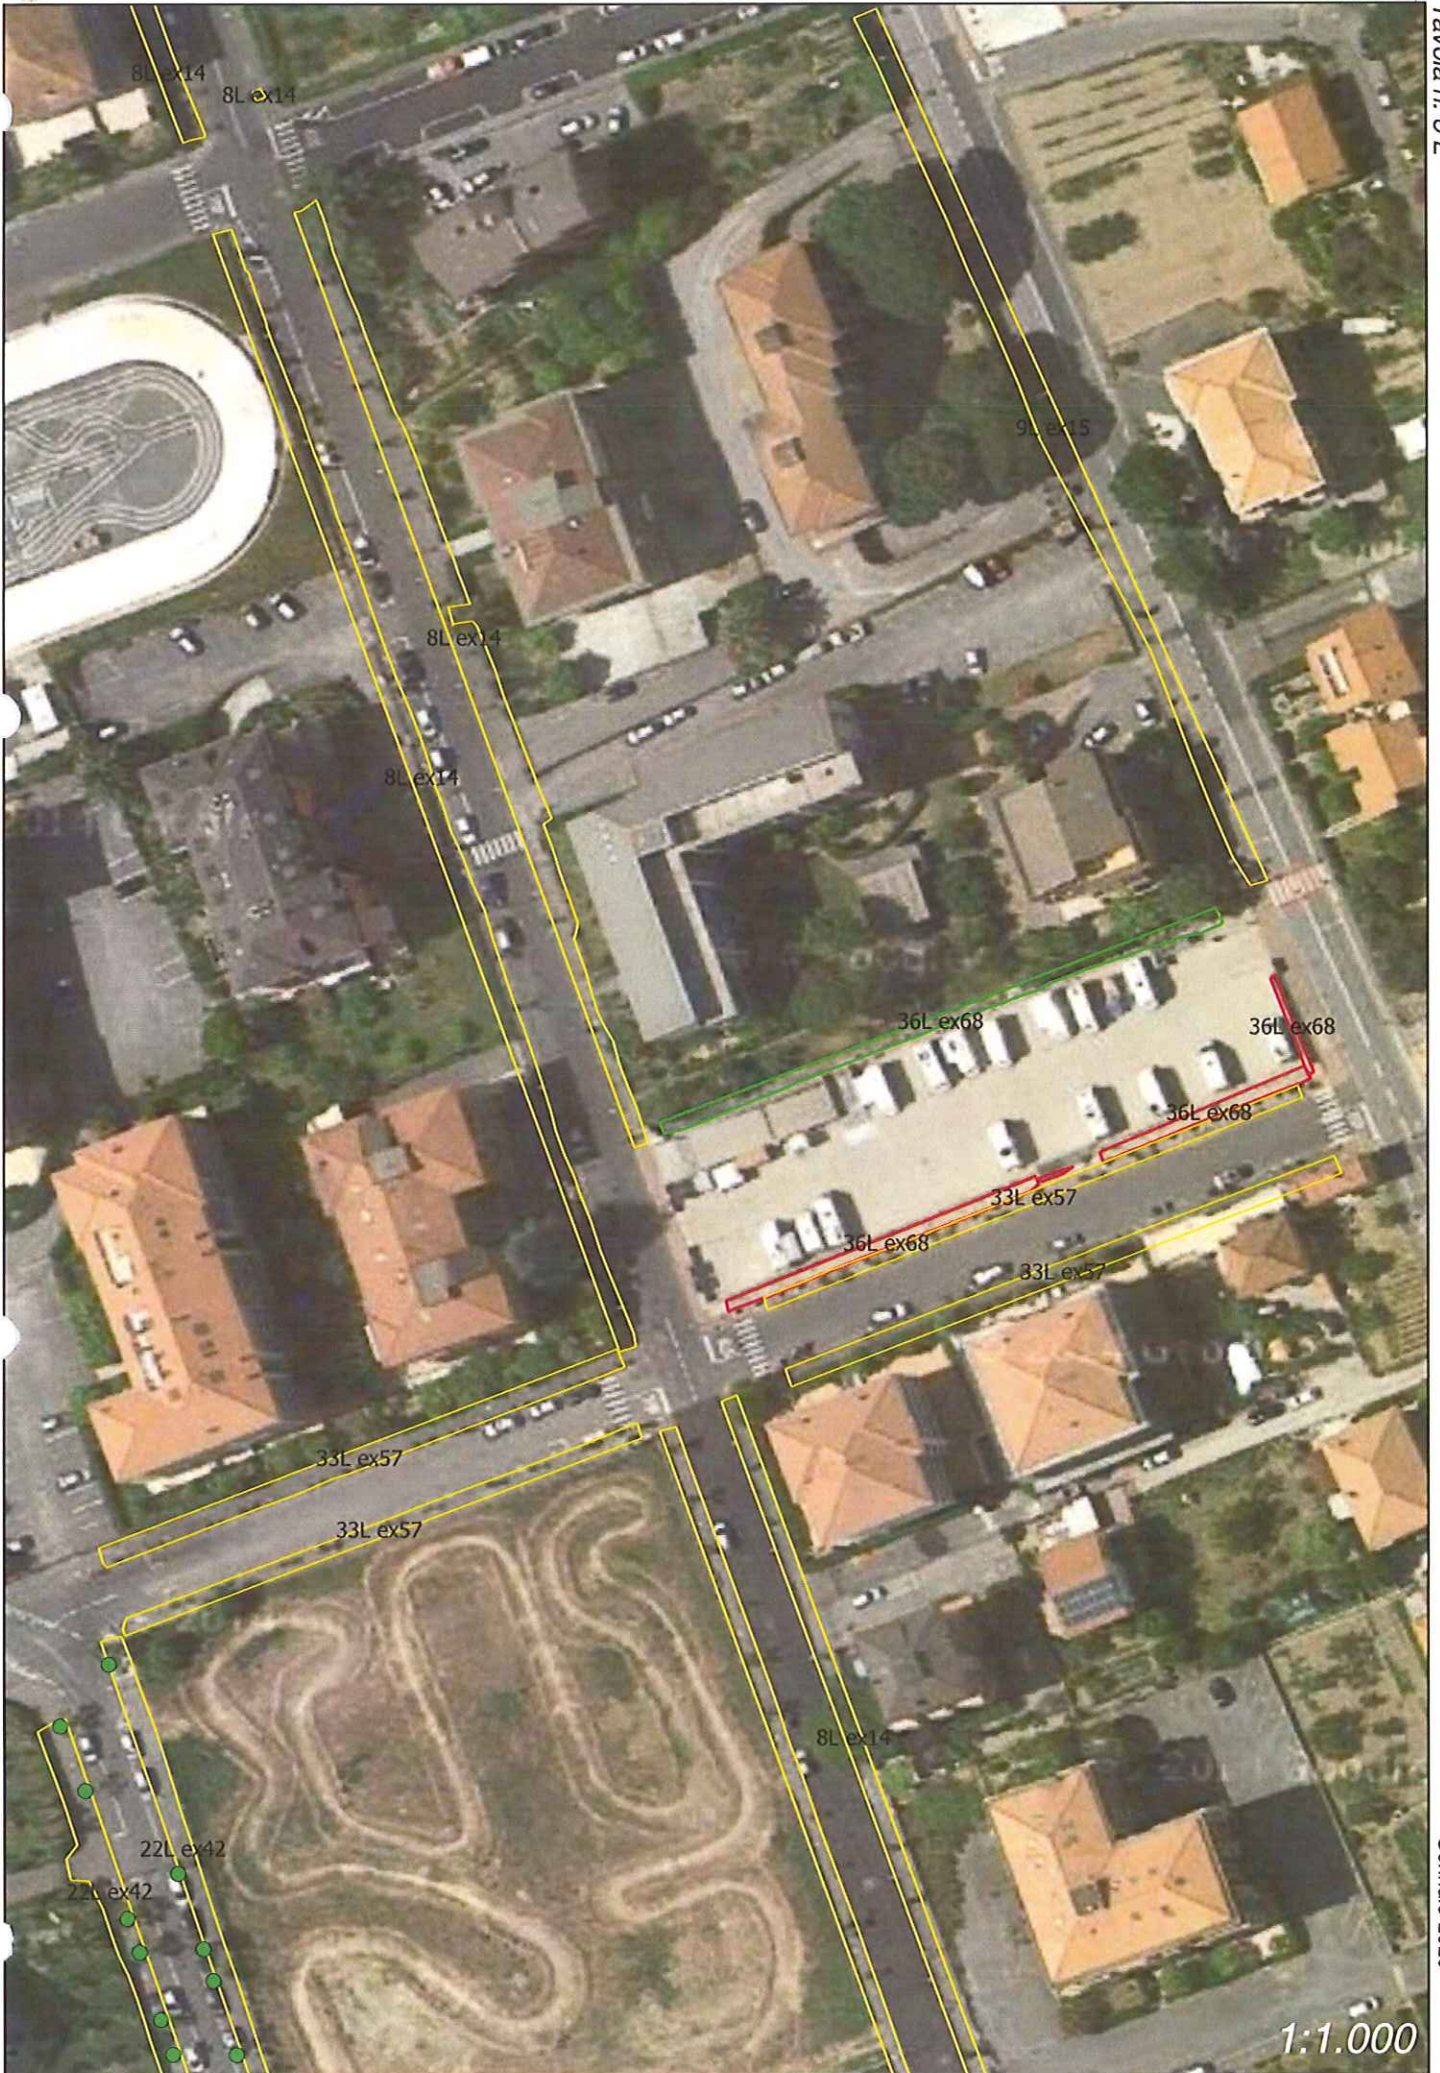

area gerbida   area verde   camminamento   cunetta

1:1.000