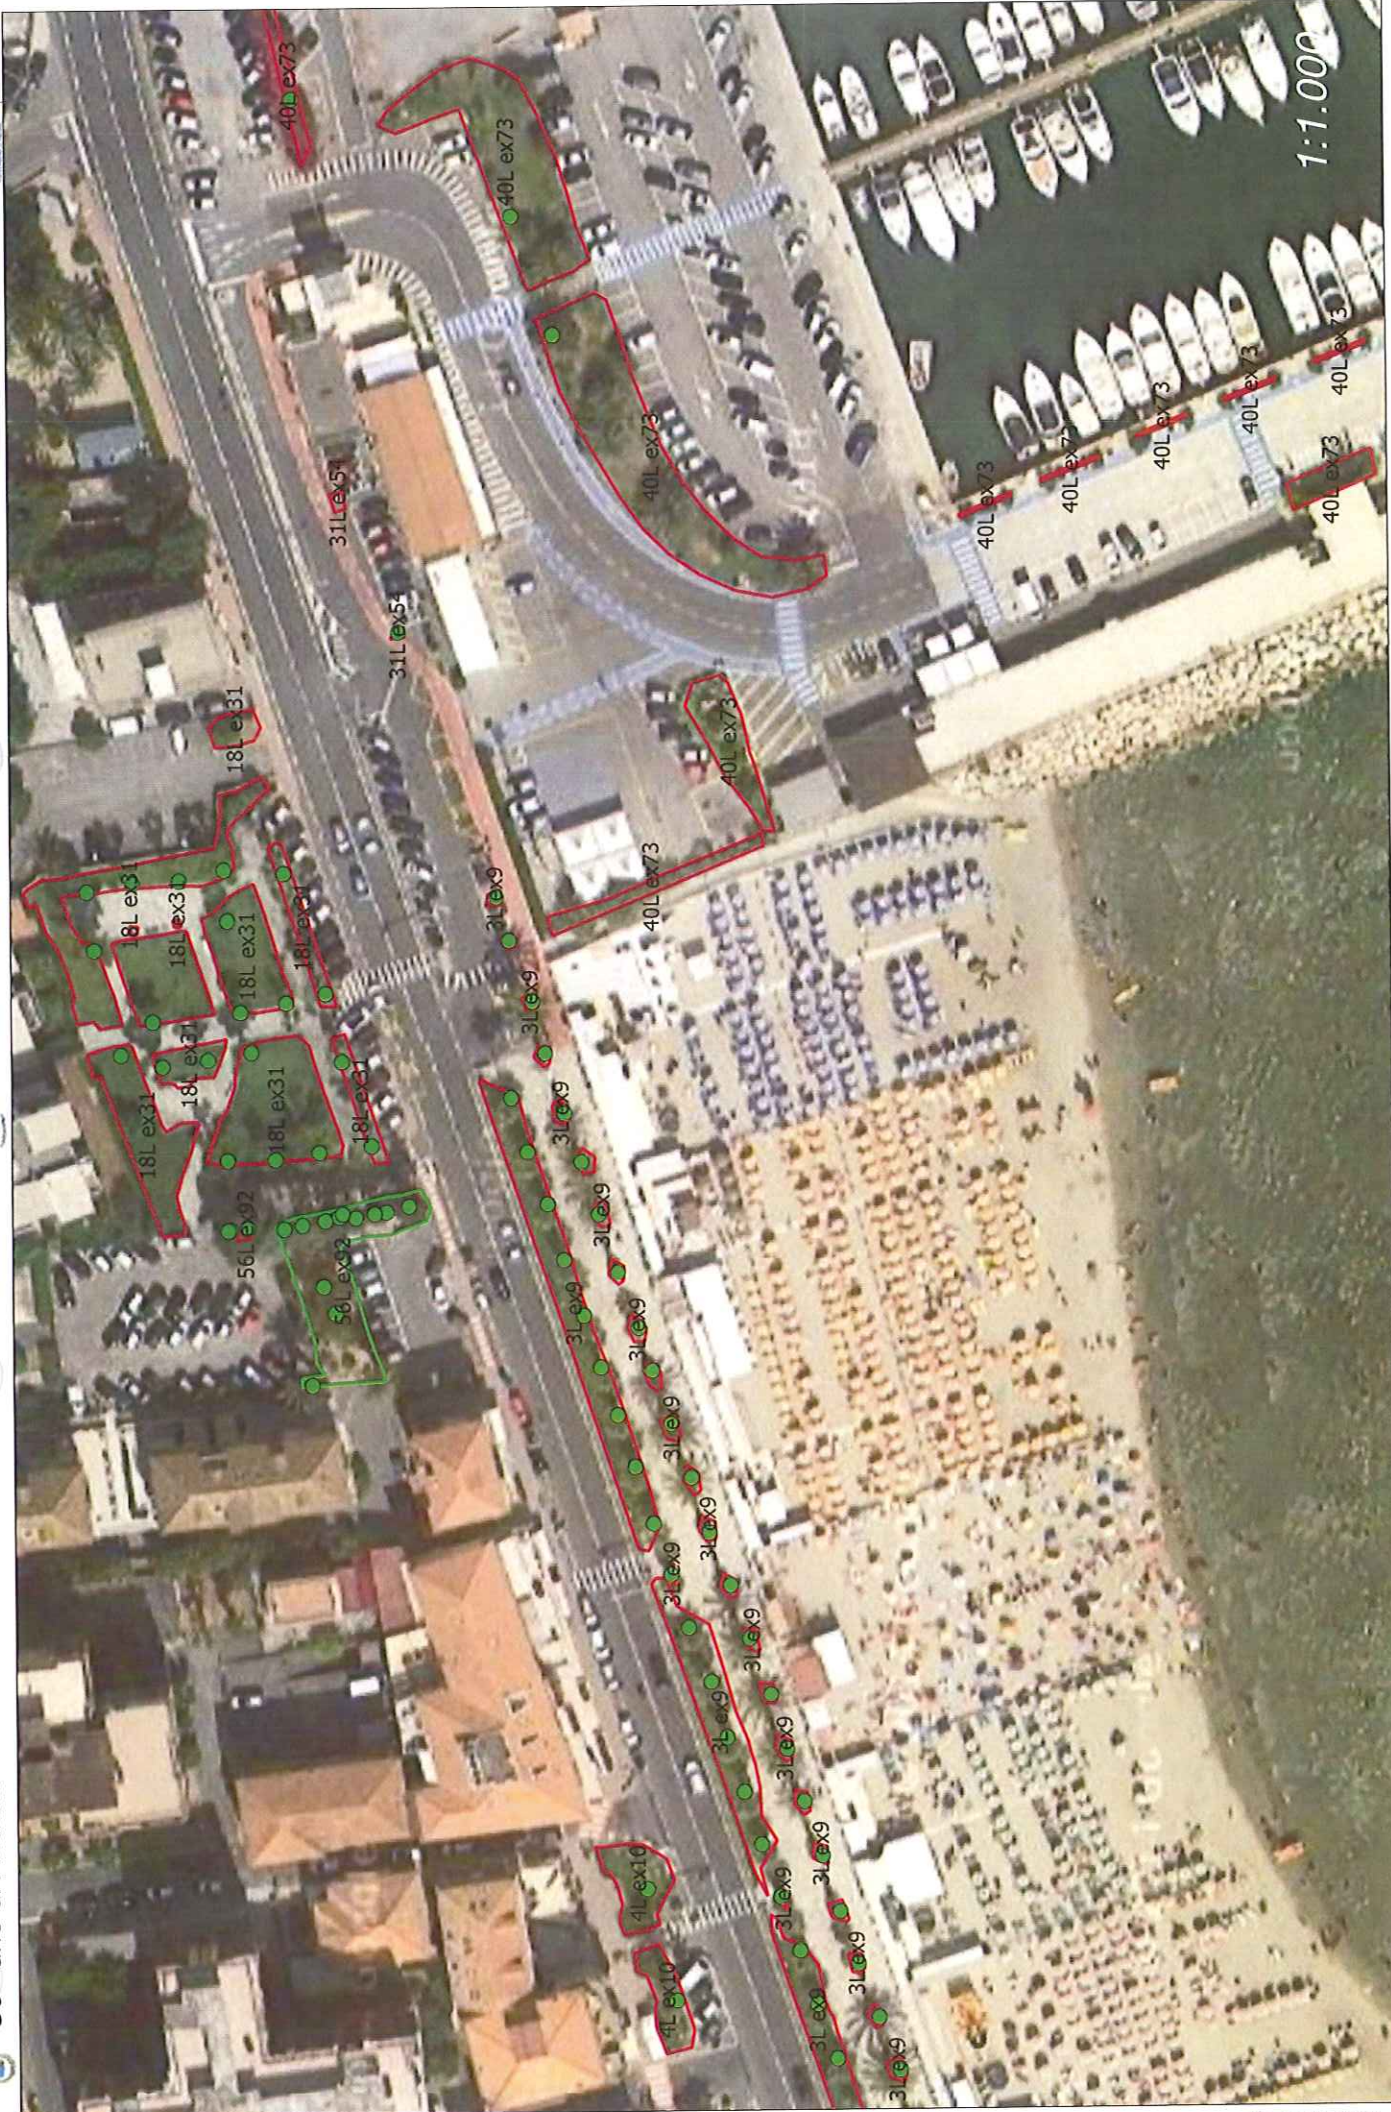

Codice	Sito	Tipologia	Area	Note	Tavola n.
13L ex23	via Europa Unita	composta da: aiuola con alberi; aiuola con alberelli; aiuola con cespugli; aiuola con palme	173	Area verde	6L
13L ex23	via Europa Unita		72	Camminamento	6L
14L ex25	area verde svincolo ADF	composta da: area verde con alberi palme; rotonda con palme	1.347	Area verde	4L
15L ex27	via Caboto	composta da: aiuola con albero e gioco bimbi; area verde; posta albero; aiuola con cespuglio; posta	400	Area verde	16L-22L
16L ex29	alberatura via Colombo		19	Area verde	11L
17L ex30	piazza dell'Incontro (compreso nuove aiuoline)	composta da: aiuola con alberelli cycas; area verde con alberi cespugli; aiuola con alberello	410 + 42*	Area verde La misura del Comune corrisponde alla superficie delle aiuoline nuove	16L-17L
18L ex 31	giardino Case al porto	composta da: area verde con cycas e alberi; area verde con cycas e cespugli; aiuola con palme e cycas; area verde con alberi; posta senza albero; area verde con cycas	933	Area verde	26L-27L
20L ex36	alberatura via Mezzacqua		5	Area verde	11L-12L
21L ex37	via Vespucci		577	Camminamento	14L-16L-22L
21L ex38	via Vespucci		18	Area geribida	16L
22L ex42	via Piana del Merula		1.654	Camminamento	8L-9L-10L-15L
23L ex43	parccheggio Quarto	composta da: aiuola incolta; aiuola; aiuola con cespuglio	248	Area verde	18L

1:1.000

- area gerbida
- area verde
- camminamento
- cunetta

1:1.000

- area gerbida
- area verde
- camminamento
- cunetta

1:1000

Provincia di Savona

Comune di Andora

71L ex 6c

64L ex115

- area gerbida
- area verde
- camminamento
- cunetta

Provincia di Savona

Comune di Andora

1:1.000

area verde
 camminamento
 cunetta

Provincia di Savona

Comune di Andora

- area erbida
- area verde
- camminamento
- cunetta

1:1.000

area gerbida
 area verde
 camminamento
 cunetta

1:1.000

- area verde
- area gerbida
- camminamento
- cunetta