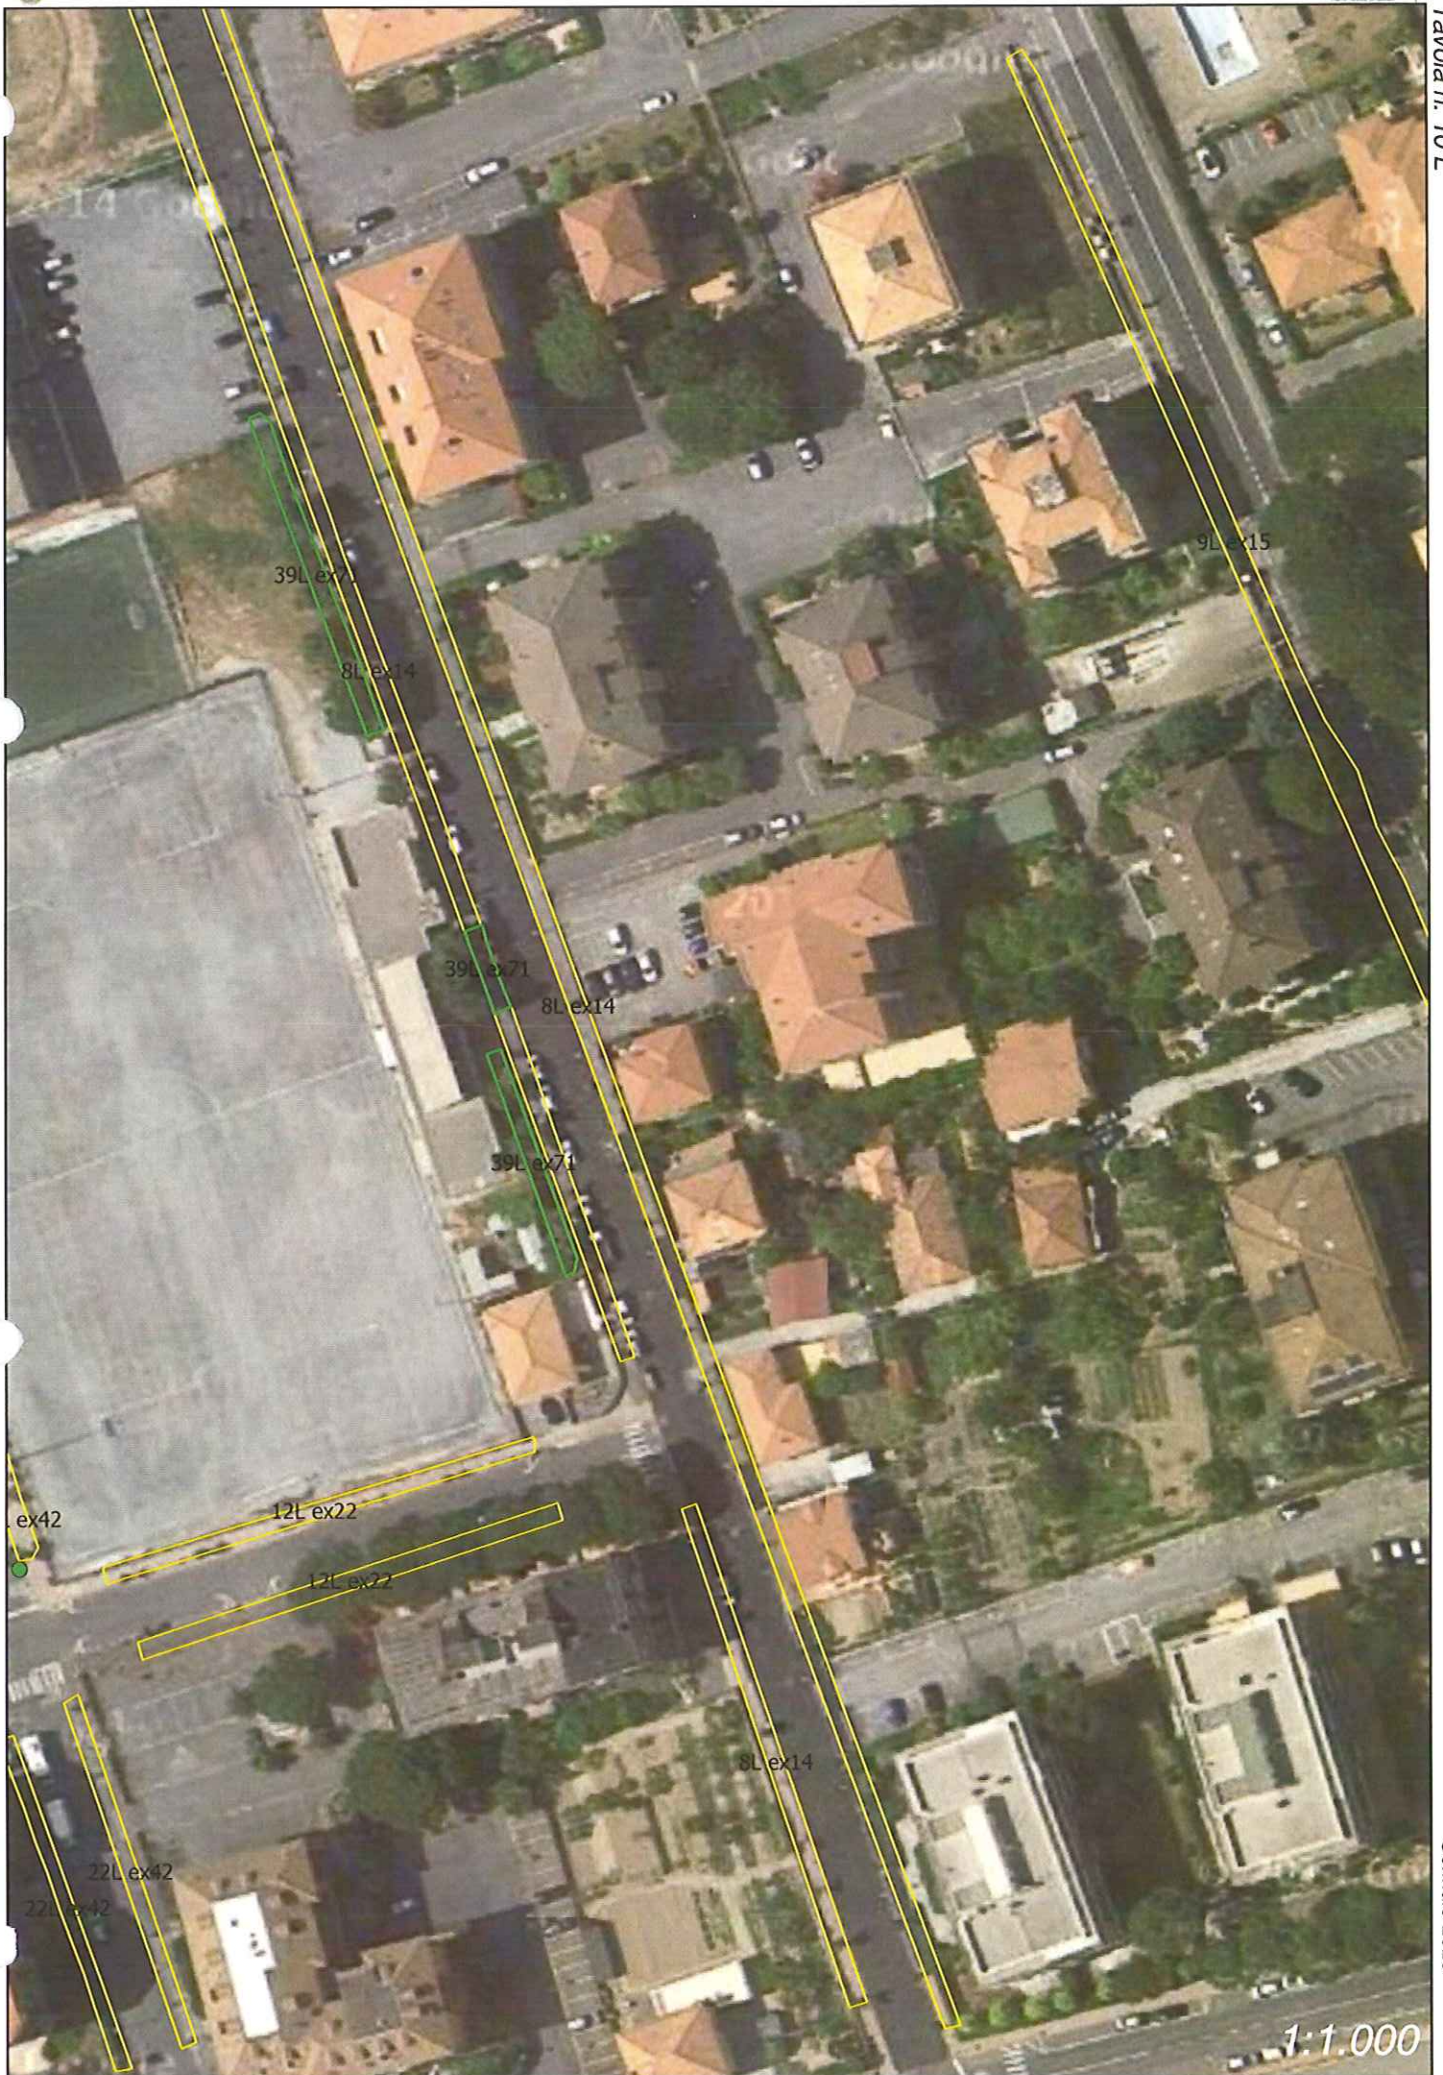

Codice	Sito	Tipologia	Area	Note	Tavola n.
13L ex23	via Europa Unita	composta da: aiuola con alberi; aiuola con alberelli; aiuola con cespugli; aiuola con palme	173	Area verde	6L
13L ex23	via Europa Unita		72	Camminamento	6L
14L ex25	area verde svincolo ADF	composta da: area verde con alberi palme; rotonda con palme	1.347	Area verde	4L
15L ex27	via Caboto	composta da: aiuola con albero e gioco bimbi; area verde; posta albero; aiuola con cespuglio; posta	400	Area verde	16L-22L
16L ex29	alberatura via Colombo		19	Area verde	11L
17L ex30	piazza dell'Incontro (compreso nuove aiuoline)	composta da: aiuola con alberelli cycas; area verde con alberi cespugli; aiuola con alberello	410 + 42*	Area verde La misura del Comune corrisponde alla superficie delle aiuoline nuove	16L-17L
18L ex 31	giardino Case al porto	composta da: area verde con cycas e alberi; area verde con cycas e cespugli; aiuola con palme e cycas; area verde con alberi; posta senza albero; area verde con cycas	933	Area verde	26L-27L
20L ex36	alberatura via Mezzacqua		5	Area verde	11L-12L
21L ex37	via Vespucci		577	Camminamento	14L-16L-22L
21L ex38	via Vespucci		18	Area geribida	16L
22L ex42	via Piana del Merula		1.654	Camminamento	8L-9L-10L-15L
23L ex43	parccheggio Quarto	composta da: aiuola incolta; aiuola; aiuola con cespuglio	248	Area verde	18L

1:1.000

- area gerbida
- area verde
- camminamento
- cunetta

area gerbida area verde camminamento cunetta

1:1.000

1:1.000

1:1.000

1:1.000

Provincia di Savona