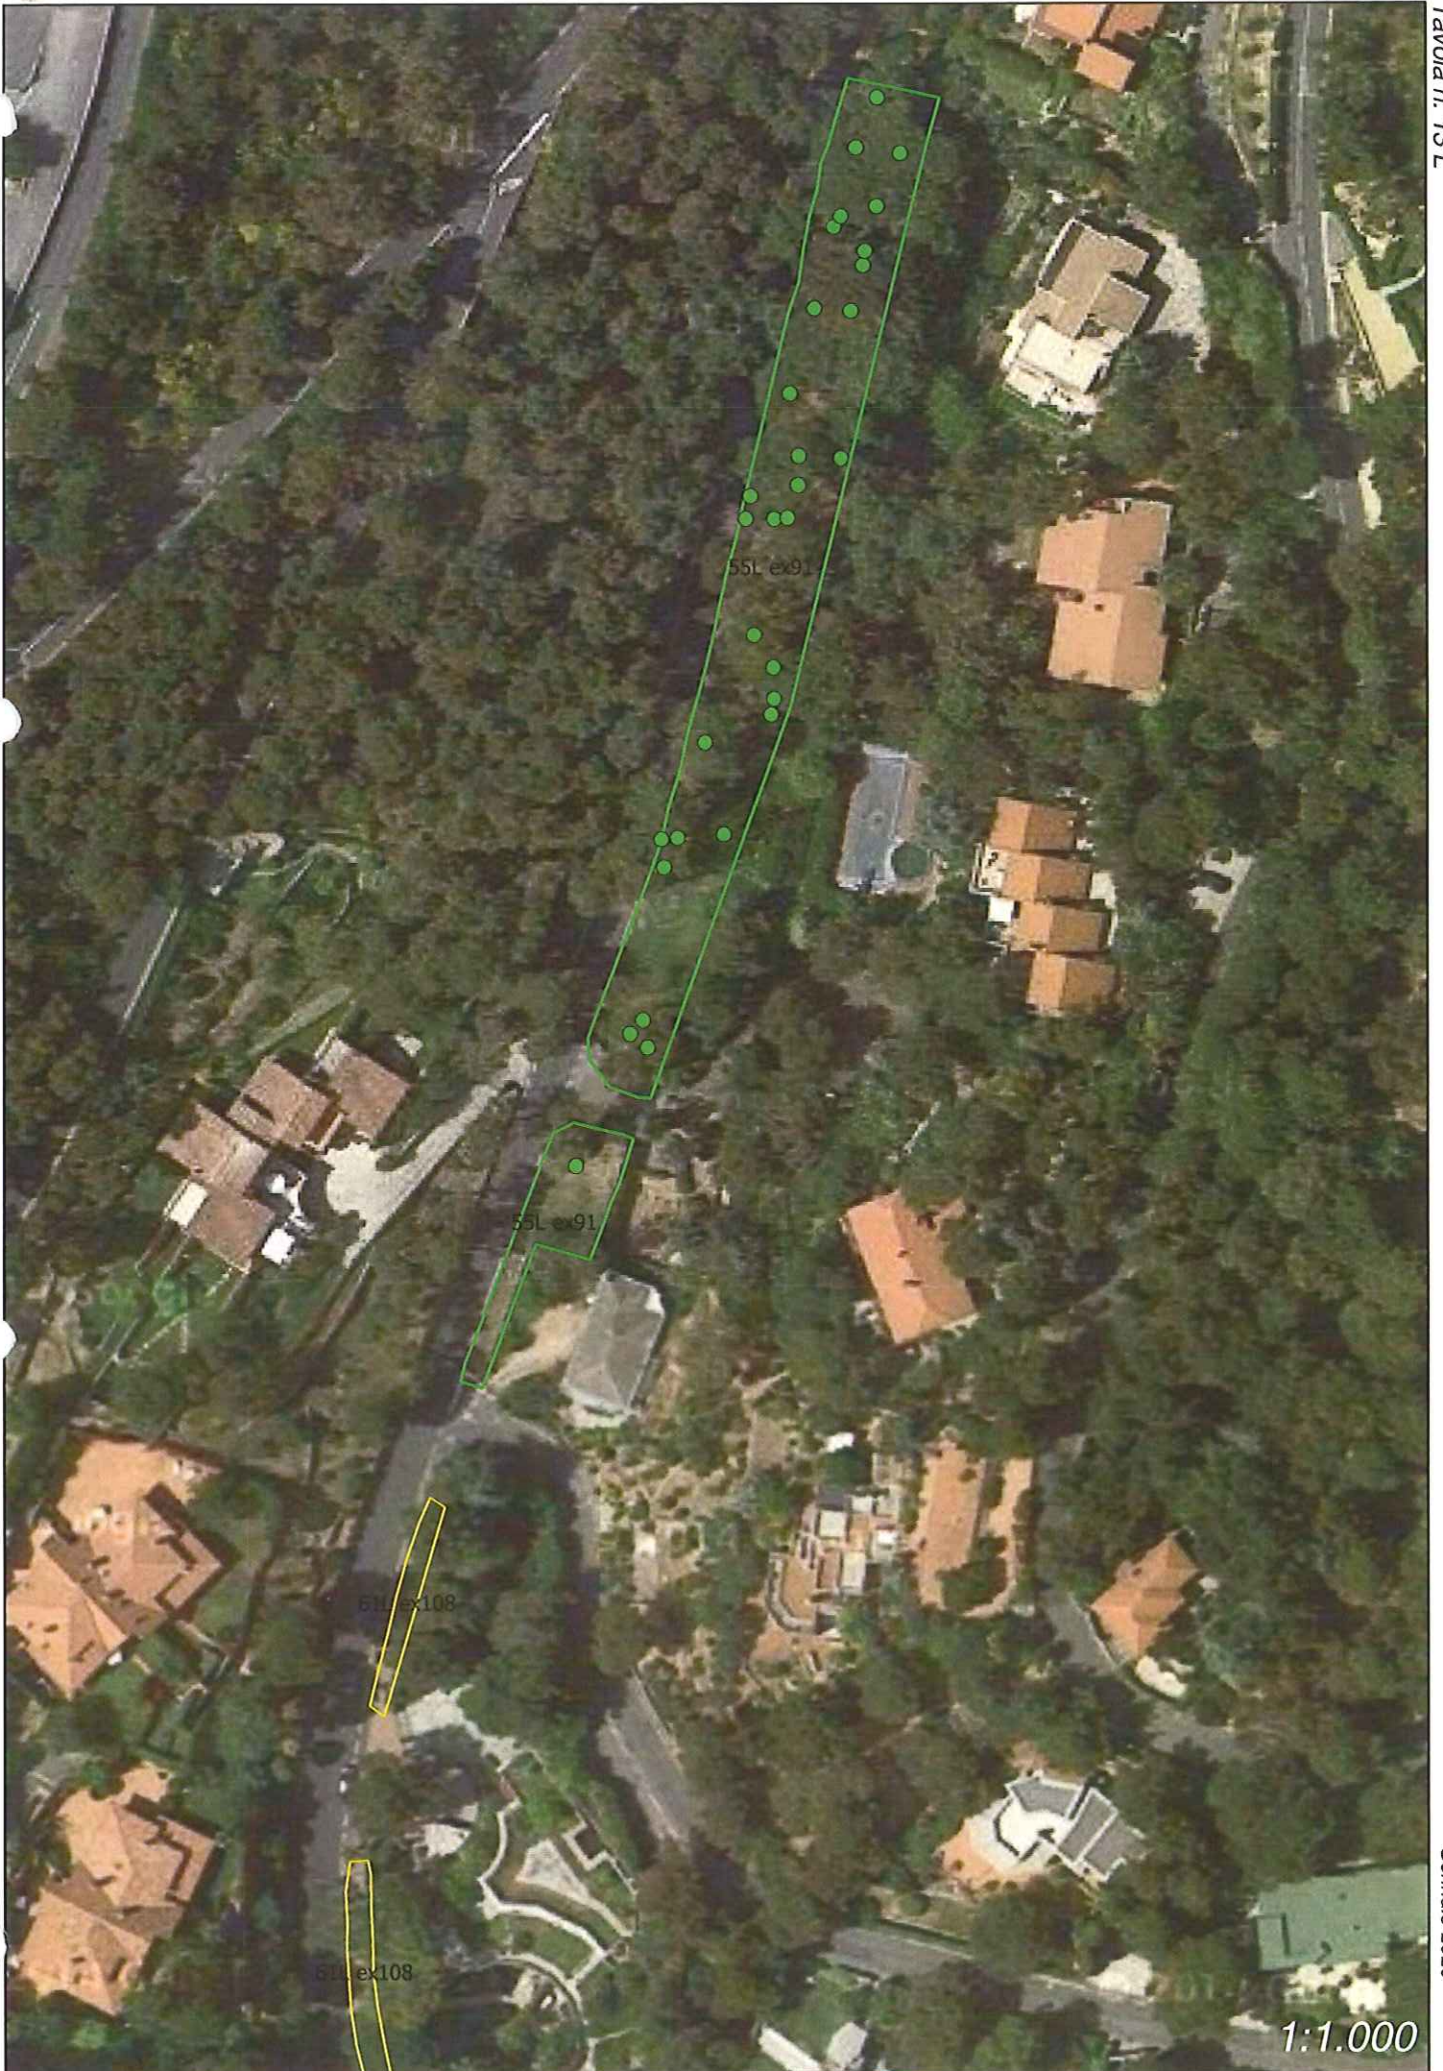

1:1.000

- area gerbida
- area verde
- camminamento
- cunetta