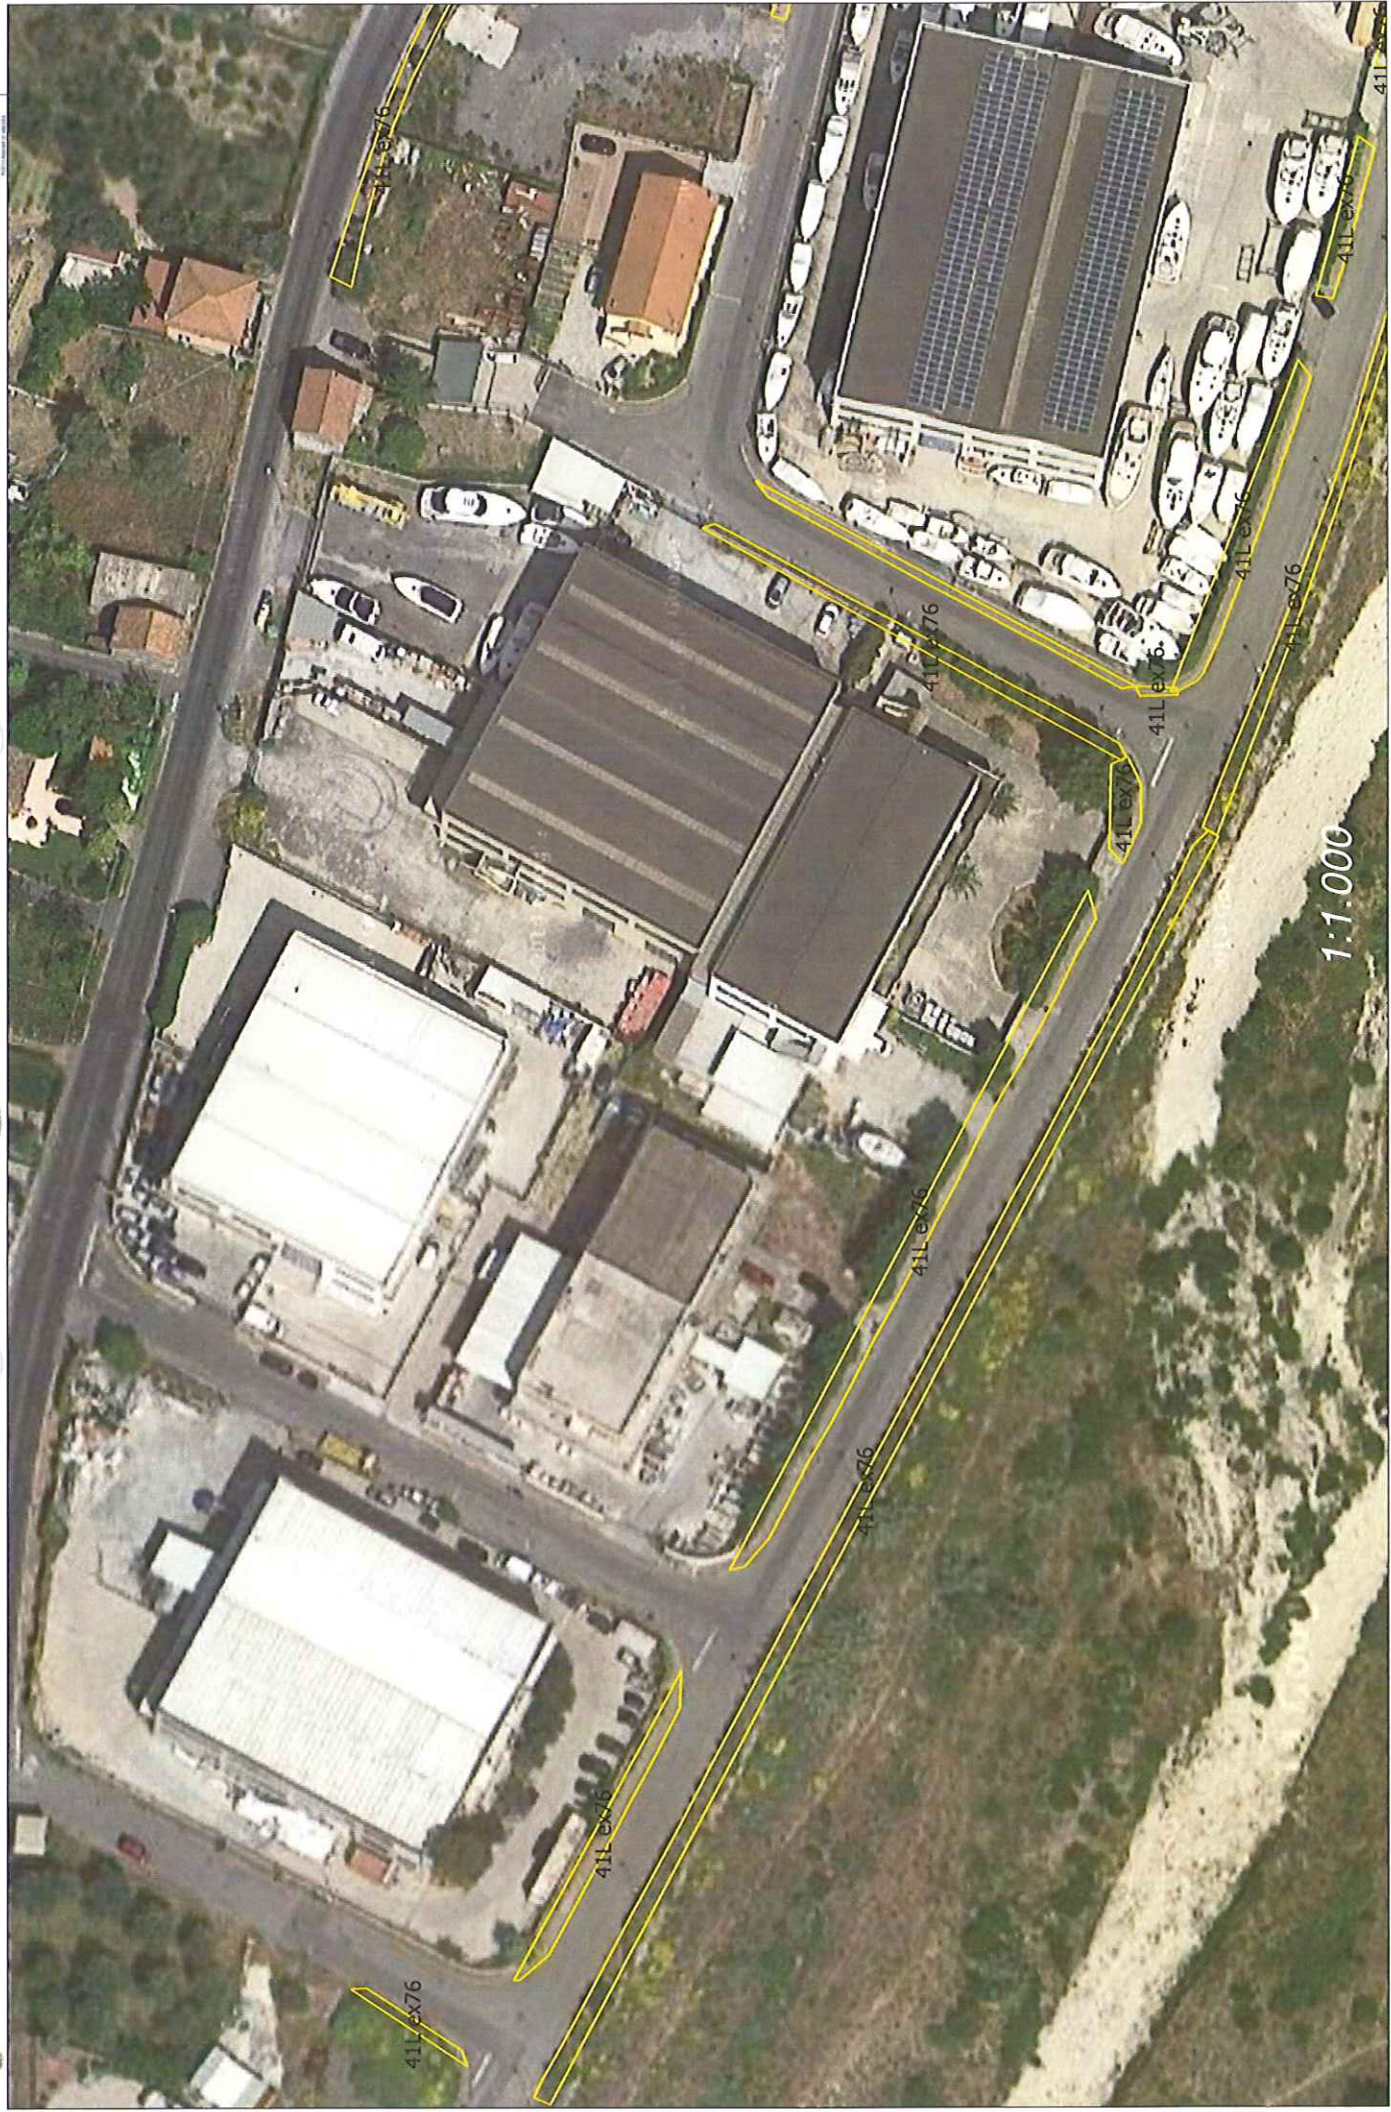

1:1.000

- area erbida
- area verde
- camminamento
- cunetta