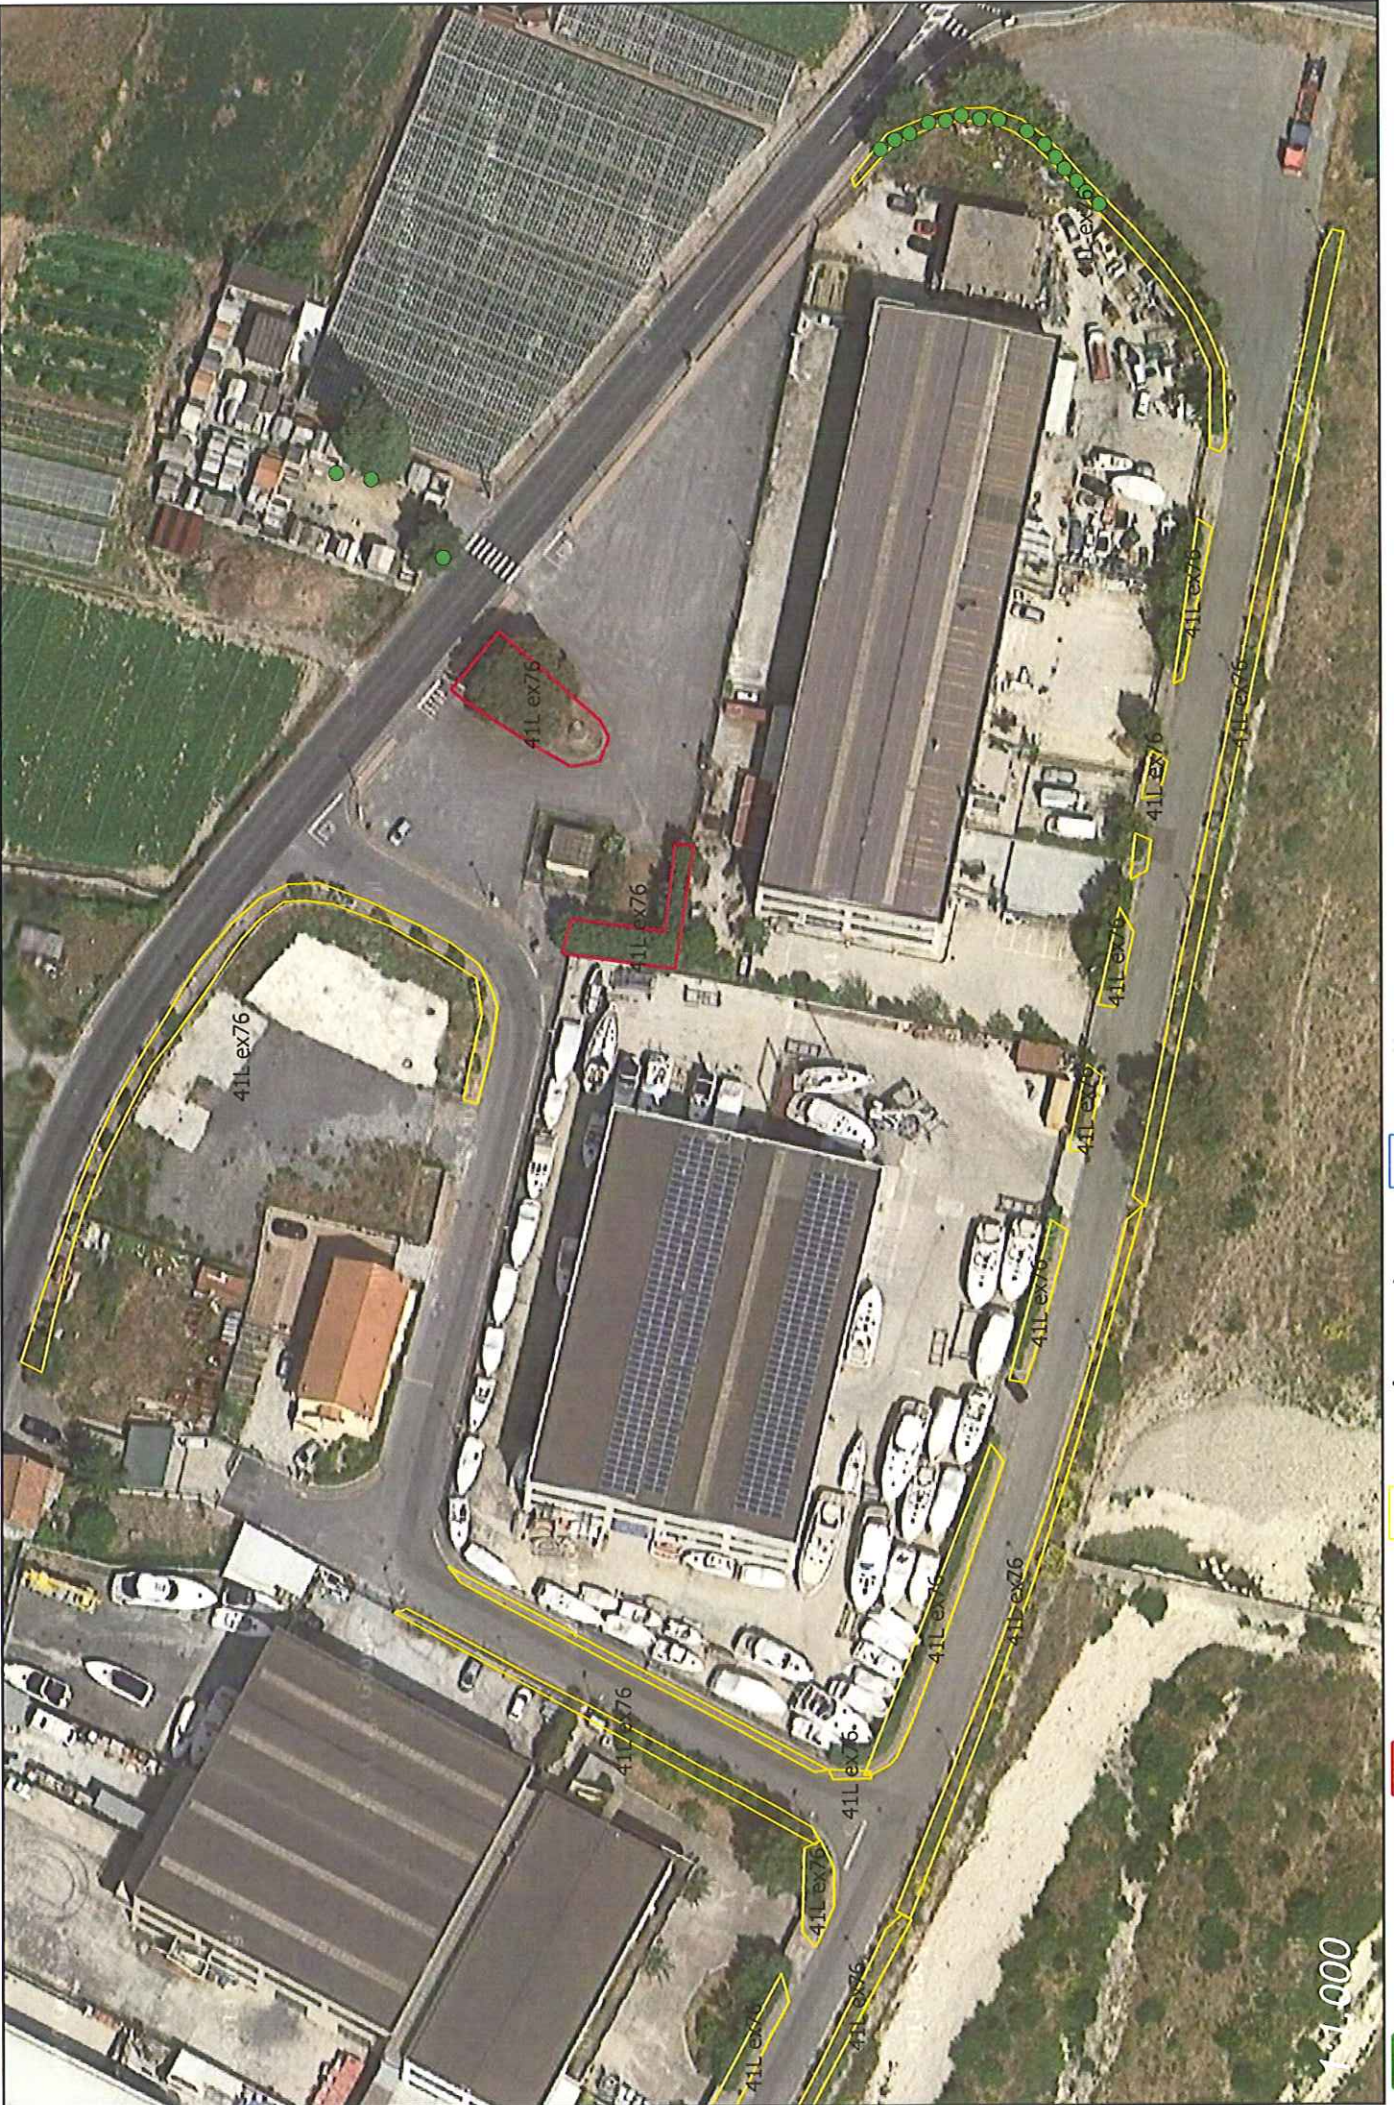

Codice	Sito	Tipologia	Area	Note	Tavola n.
57L ex93	area verde via San Damiano (civ 21)	composto da: aiuola con cespugli; aiuola con alberelli cespugli	82*	Area verde	11L
58L ex101	Tratto di via Clavesana tra via Doria e via Vespucci	composto da: posta alberello; aiuola; posta alberello grigliata; aiuola con cespuglio; posta albero; aiuola con albero; aiuola con alberello	100*	Area verde	16L-23L
60L ex107	via Vespucci piazza condominio "la Conchiglia"	composto da: area verde con cespugli siepi; area verde con albero; area piastrellata con panchine; aiuola con cespugli e ghiaio	1085*	Area verde	14L
61L ex108	aiuole oleandri inizio Strada Catene	composto da: marciapiede con poste alberello	290 + 14*	Camminamento La misura del Comune corrisponde alla superficie delle sole poste	13L-19L
62L ex109	aiuole eucaliptus via San Lazzaro c/o viadotto ADF	composto da: marciapiede con poste albero	1404 + 30*	Camminamento La misura del Comune corrisponde alla superficie delle sole poste	5L
63L ex114	aiuole parcheggio via Porcella (35) ed aree gerbide adiacenti (3868)	composto da: gerbido; aiuola	3903*	Area gerbida	12L
64L ex115	terreno gerbido via Trinacria	composto da: incolto con alberi	394*	Area gerbida	21L
65L ex116	Aiuola gerbida tornante strada delle Patelle-via Aurelia	composto da: scarpata con alberi	35*	Area gerbida	20L
70L ex 6b	Via San Lazzaro ang via Europa Unità	composto da: gerbida di nuova realizzazione	1230*	Area verde	6L
71L ex 6c	via Trinacria	composto da: gerbida coperta da vegetazione arborea ed arbustiva	2465*	Area gerbida	21L
TOTALE			61.943		
TOTALE Aree verdi			34.029	(32.932 + 1.097 gestite dal personale dell'A.M.A.)	
TOTALE Camminamenti			14.130		
TOTALE Aree gerbide			13.689		
TOTALE Cunette			95		

1:1.000

- area gerbida
- area verde
- camminamento
- cunetta

1:1.000

- area erbida
- area verde
- camminamento
- cunetta

1:1.000

- area gerbida
- area verde
- camminamento
- cunetta

1:1.000

- area gerbida
- area verde
- camminamento
- cunetta