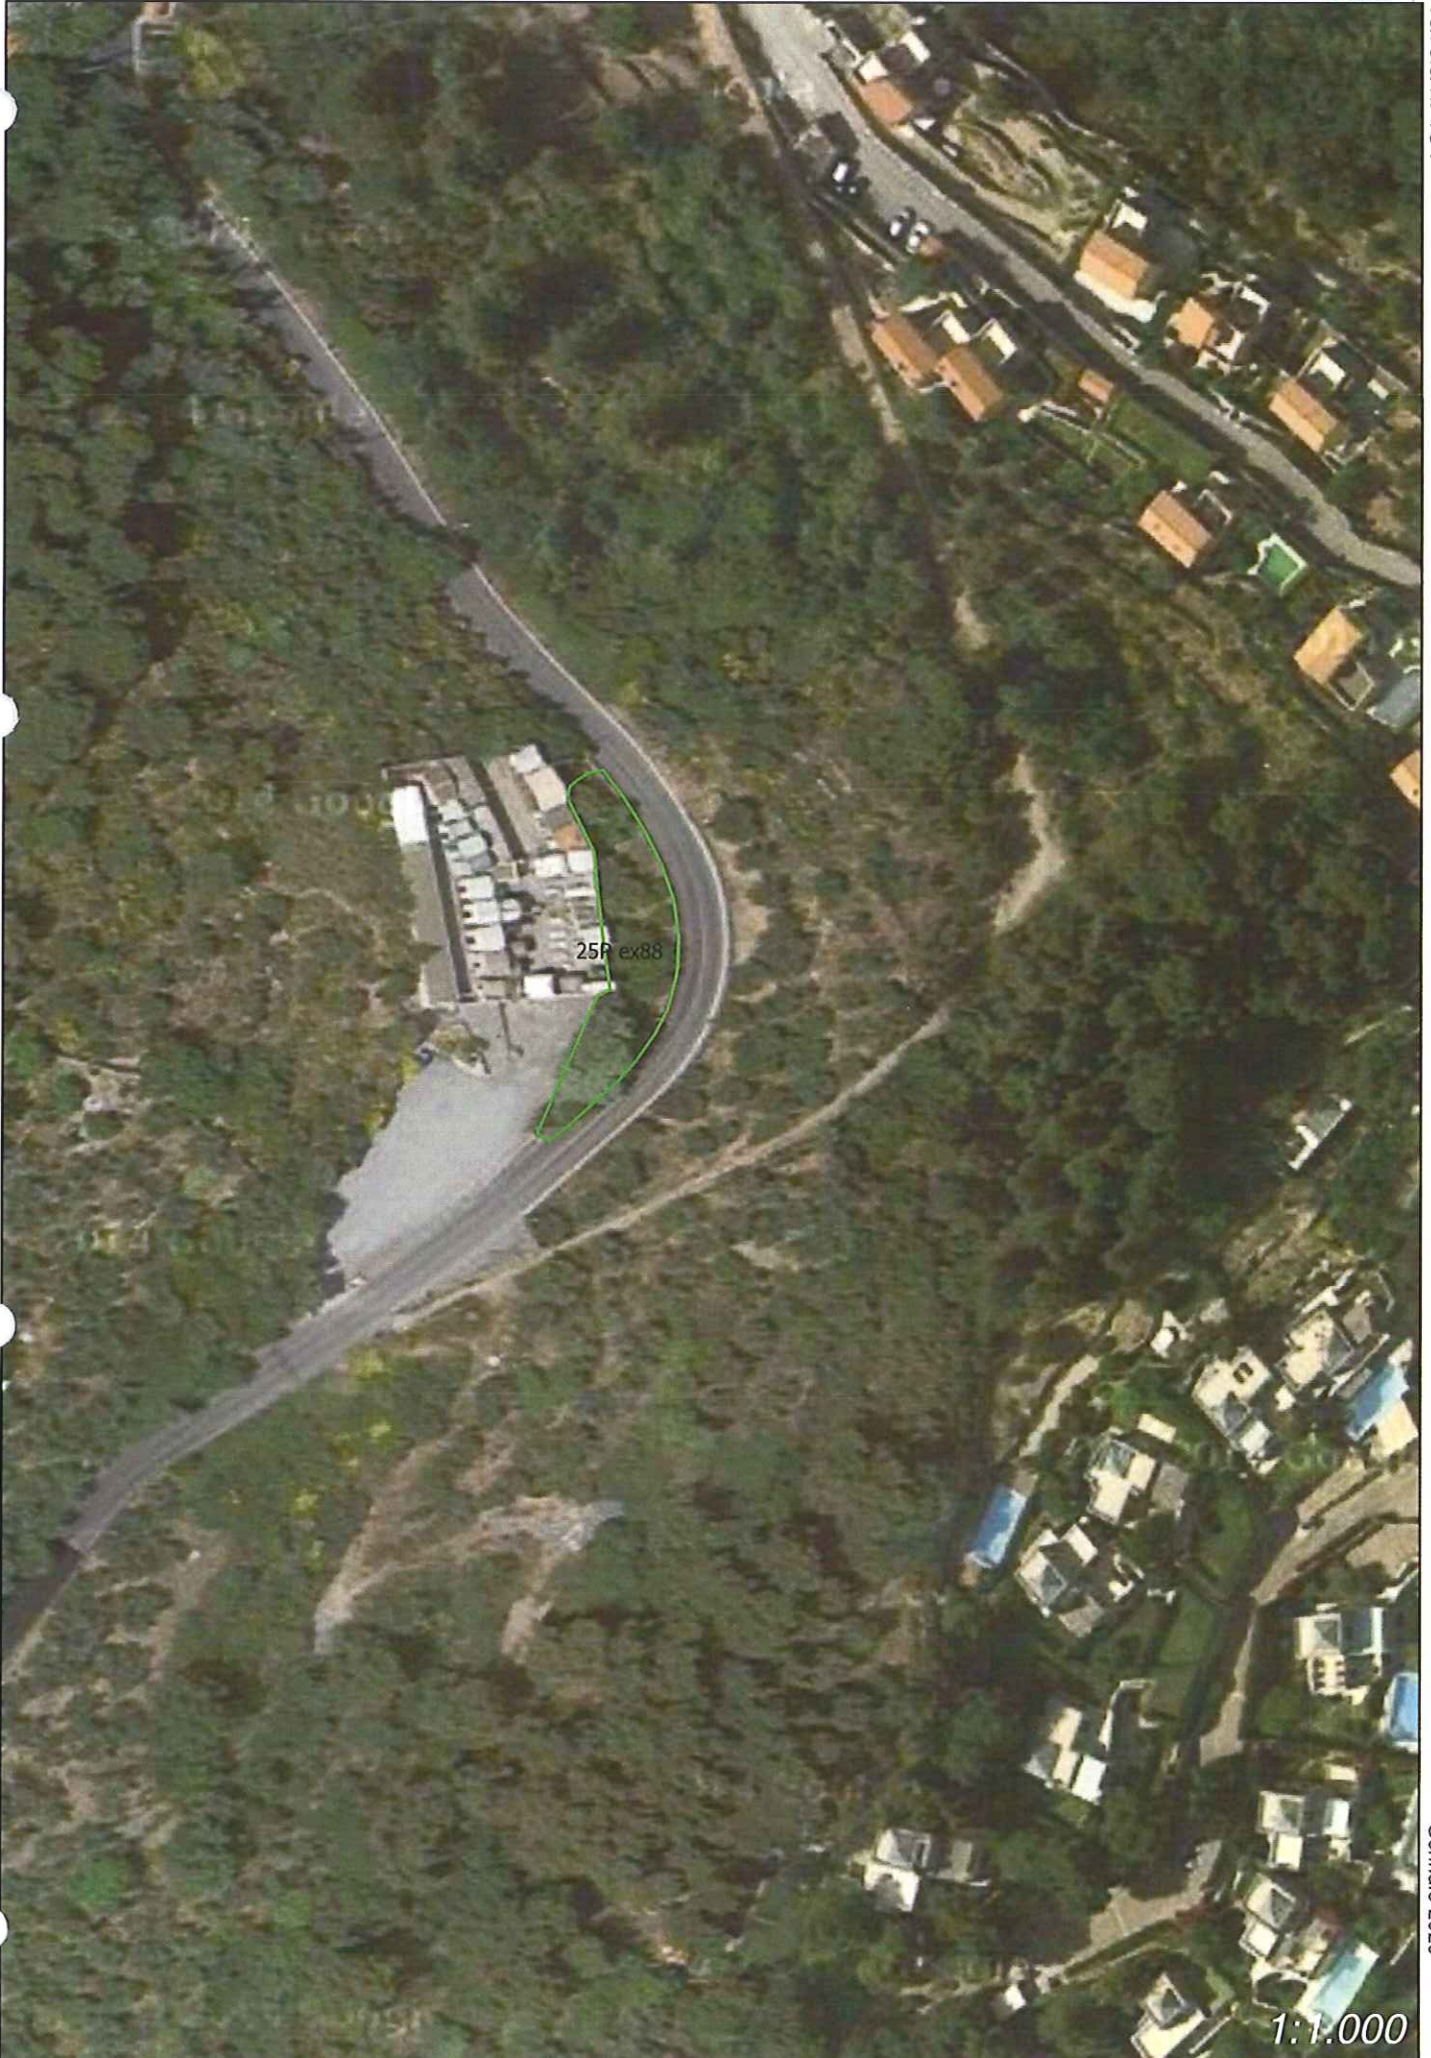

1:1.000

- area gerbida
- area verde
- camminamento
- cunetta