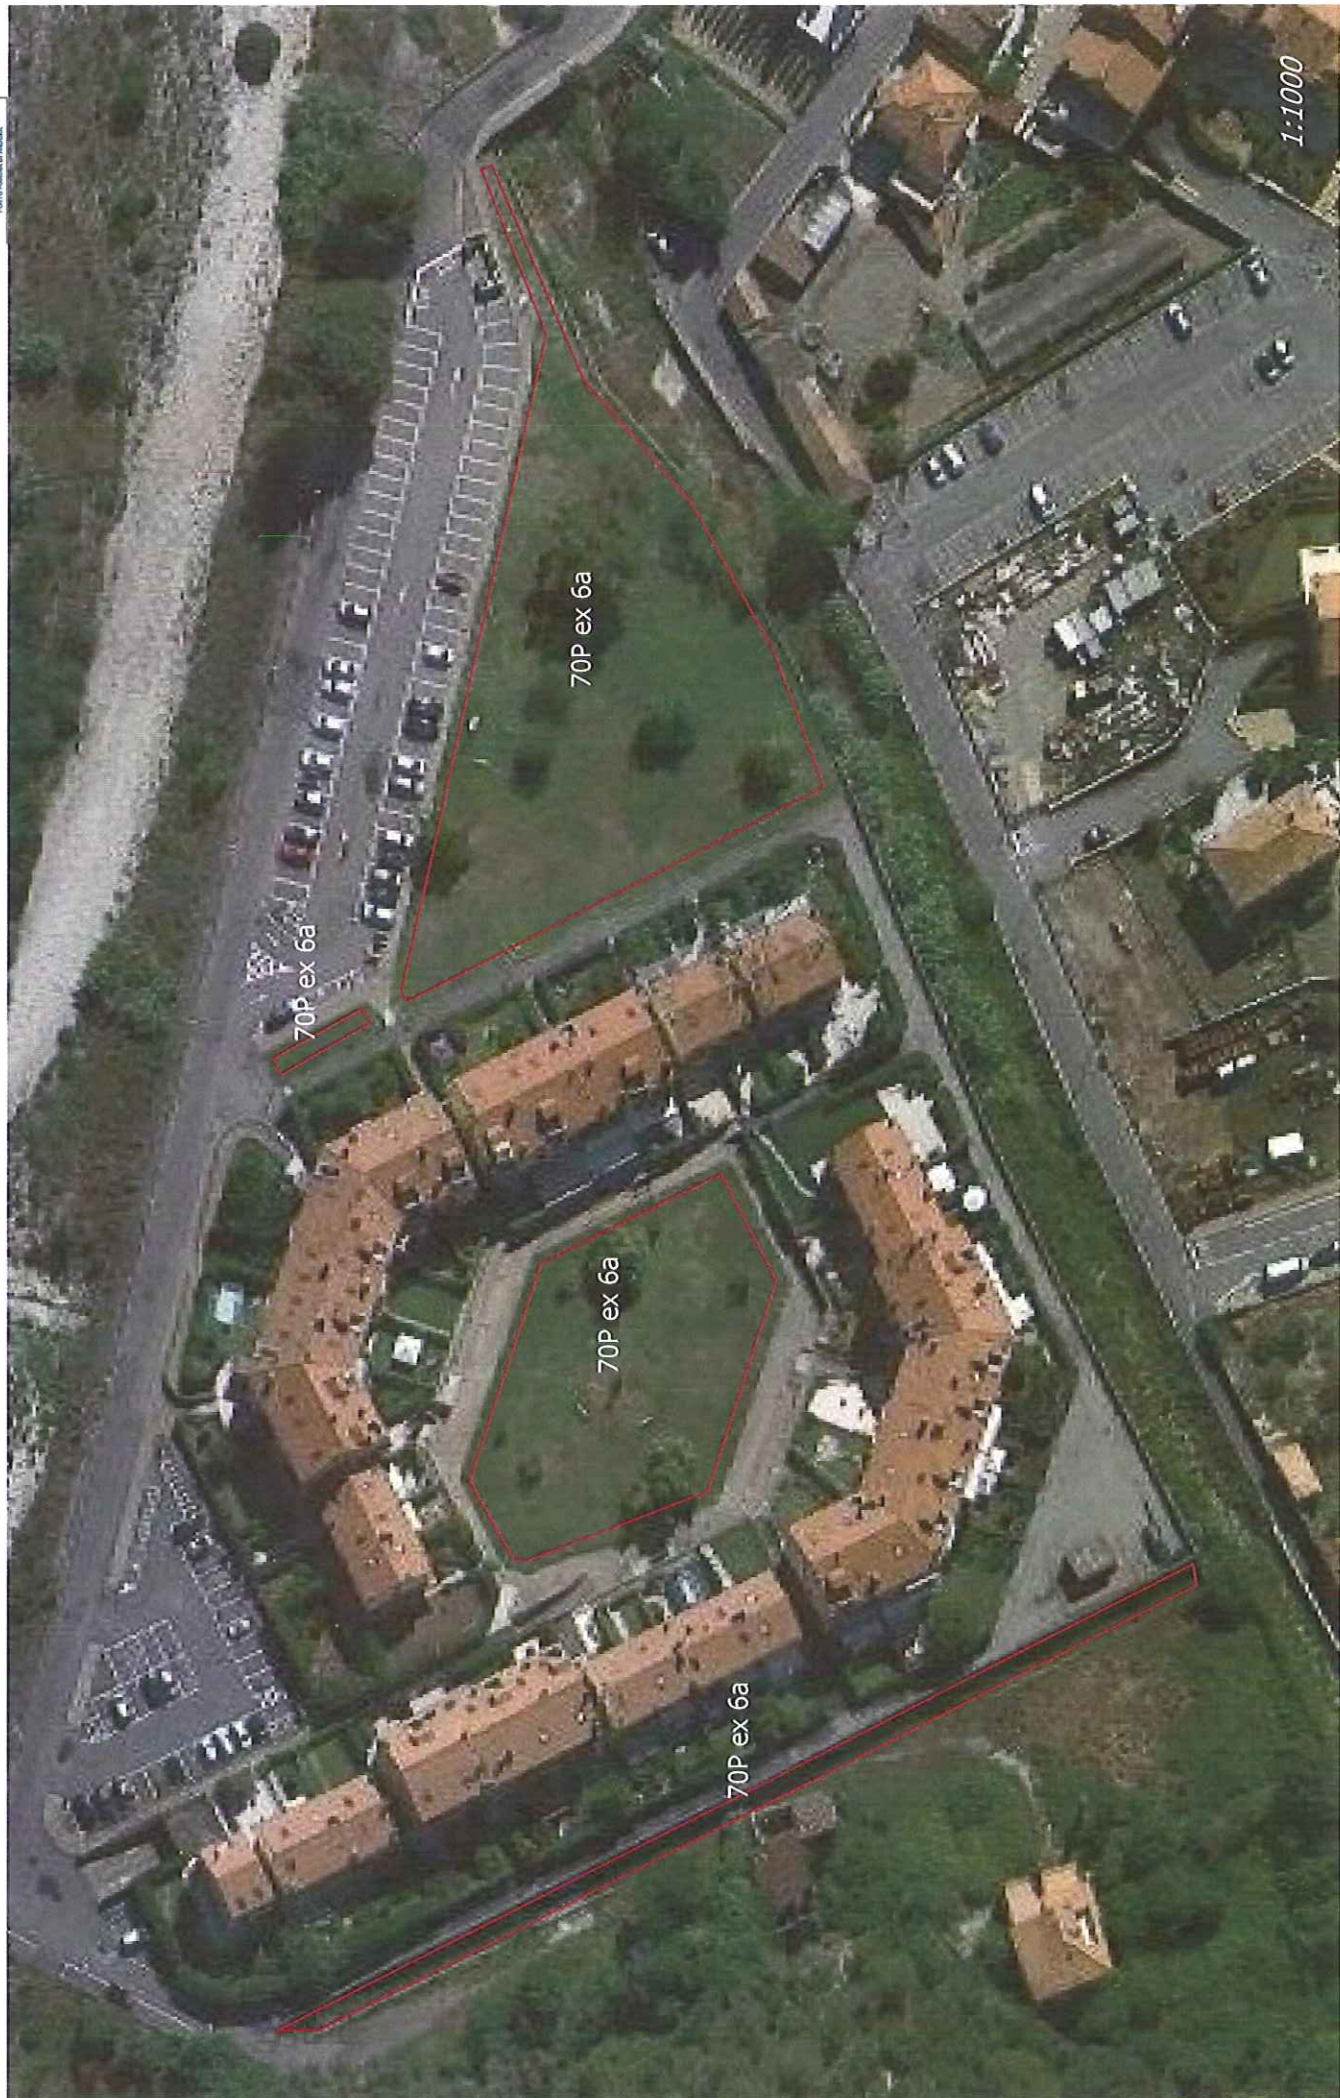

52P ex112	alberatura aranci amari c/o Maxisconto	composto da: aiuola con cespugli; posta alberello	10*	Area verde	3P
53P ex113	aiuola con piante via Cavour fronte Sede comunale	composto da: aiuola con piante arborea	50*	Area verde	4P
70P ex 6a	PEEP Molino Nuovo	composto da: giardino con vegetazione arborea ed arbustiva ed illuminazione sul perimetro aiuola area verde con vegetazione arborea ed area giochi bambini	3041,62*	Area verde	0P
70P ex 6a	PEEP Molino Nuovo	composto da: camminamento con fondo asfaltato in parte invaso da veegtazione erbacea	539*	Area verde**	0P
TOTALE			40.481		
			34.032		
			3.245		
			3.204		

* Misure rilevate dal Comune di Andora

** Area censita dal Comune di Andora come gerbida, inserita nel censimento come area verde per motivi urbanizzativi di manutenzione

1:1000

Comune di Andora

Provincia di Savona

- area gerbida
- area verde
- camminamento
- cunetta